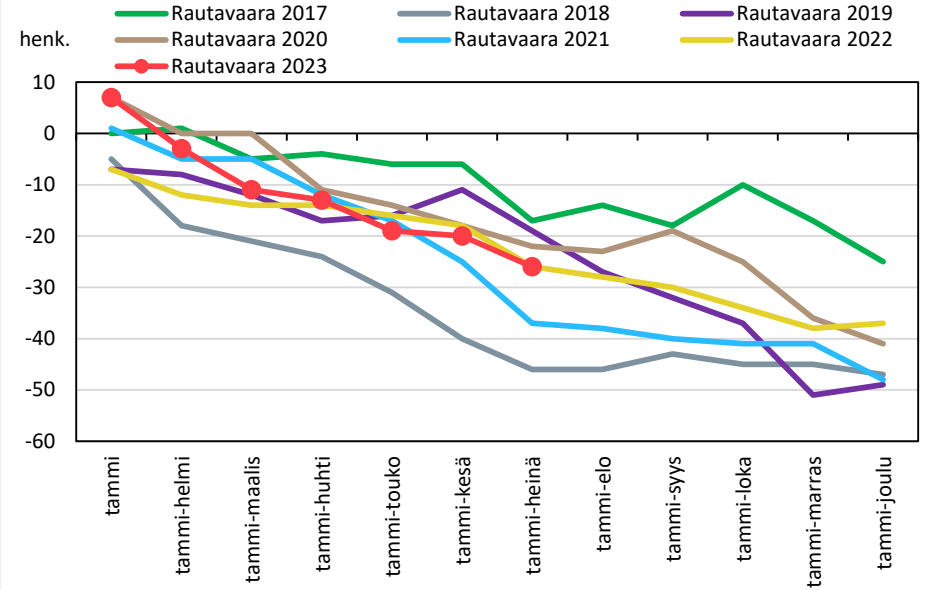

Väestönmuutosten kumulatiivinen kehitys Rautavaaralla kuukausittain v. 2017–2023