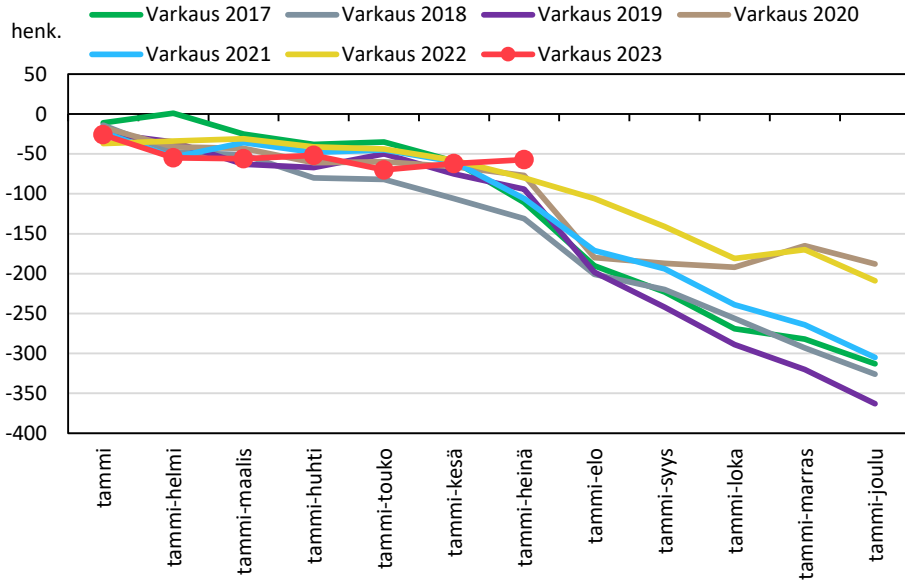

VARKAUDEN SEUTUKUNTA JA KUNNAT

Väestönmuutosten kumulatiivinen kehitys Varkaudessa kuukausittain v. 2017–2023