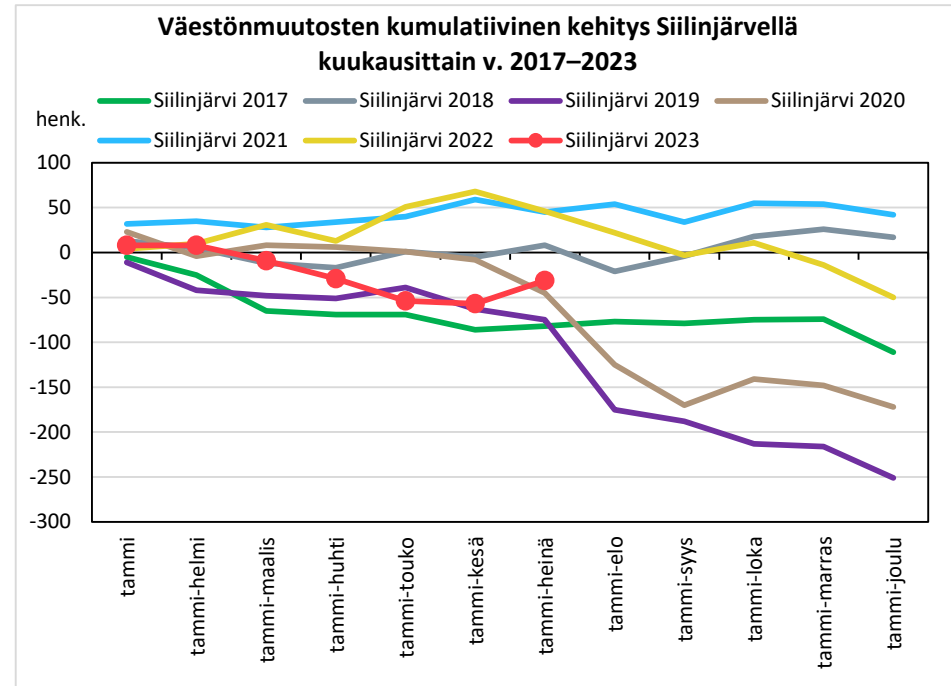

### Väestönmuutosten kumulatiivinen kehitys Pohjois-Savon maakunnassa kuukausittain v. 2017–2023

## KUOPION SEUTUKUNTA JA KUNNAT