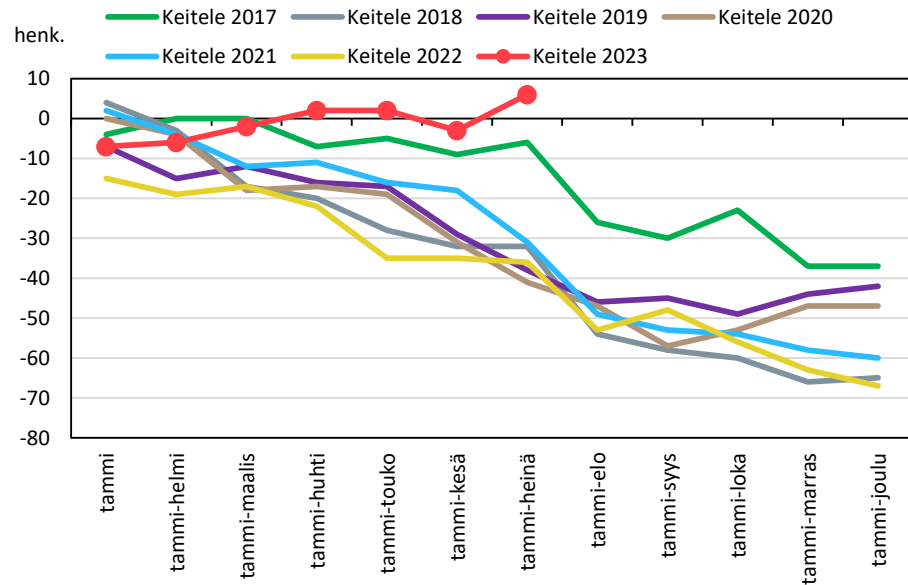

Väestönmuutosten kumulatiivinen kehitys Keiteleellä kuukausittain v. 2017–2023