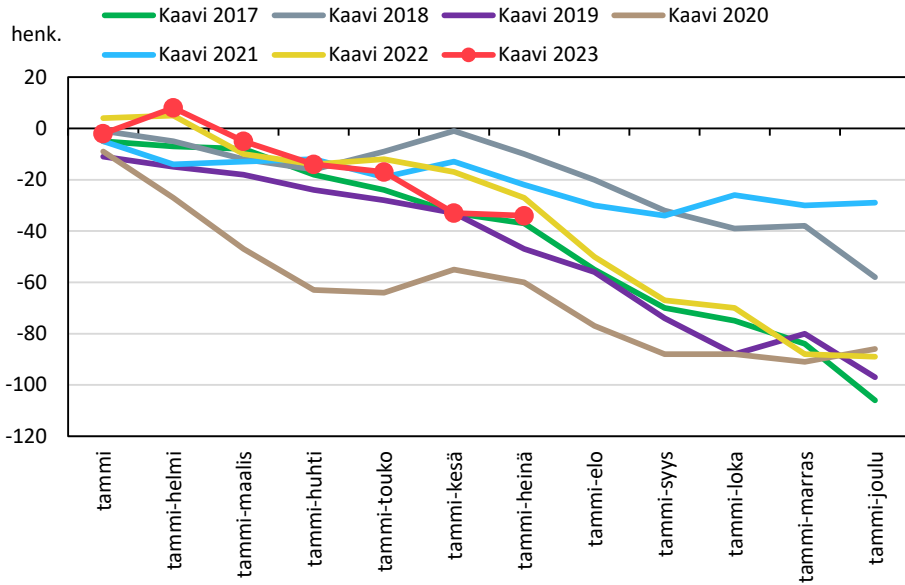

KOILLIS-SAVON SEUTUKUNTA JA KUNNAT

Väestönmuutosten kumulatiivinen kehitys Kaavilla kuukausittain v. 2017–2023