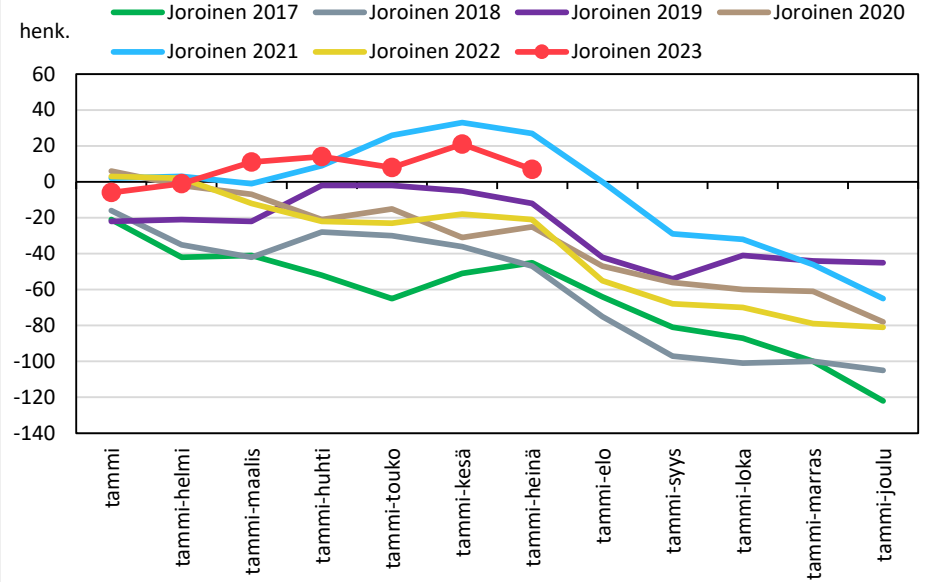

Väestönmuutosten kumulatiivinen kehitys Joroisissa kuukausittain v. 2017–2023