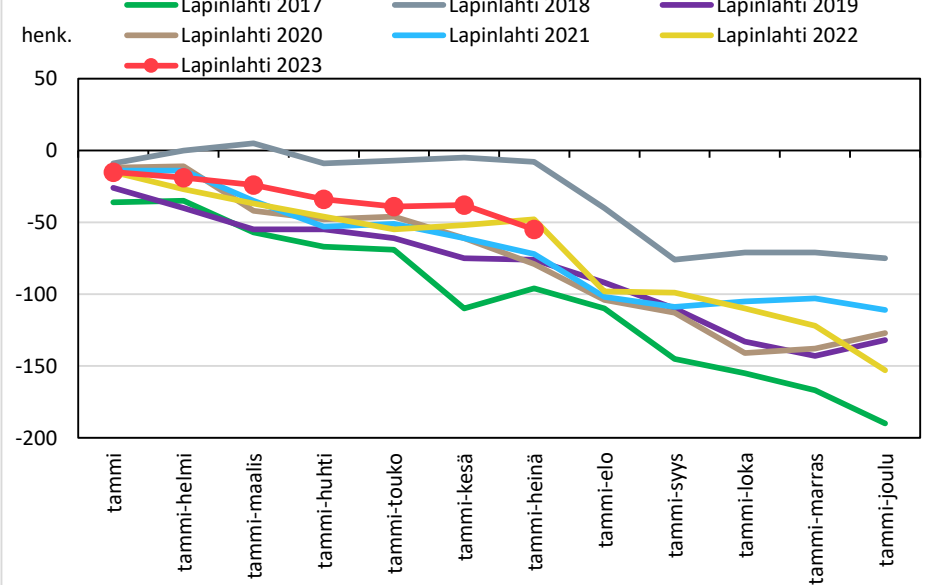

Väestönmuutosten kumulatiivinen kehitys Lapinlahdella kuukausittain v. 2017–2023