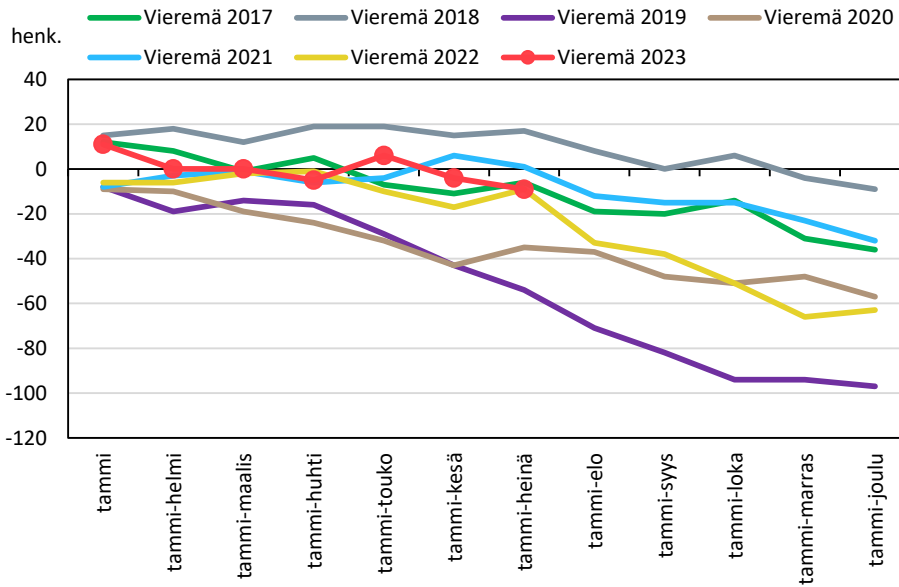

Väestönmuutosten kumulatiivinen kehitys Vieremällä kuukausittain v. 2017–2023