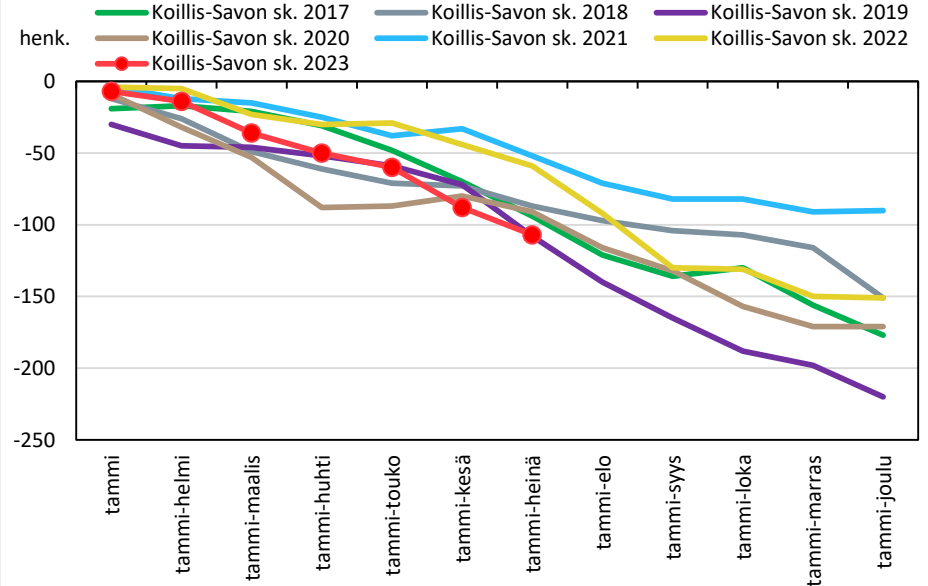

Väestönmuutosten kumulatiivinen kehitys Koillis-Savon seutukunnassa kuukausittain v. 2017–2023