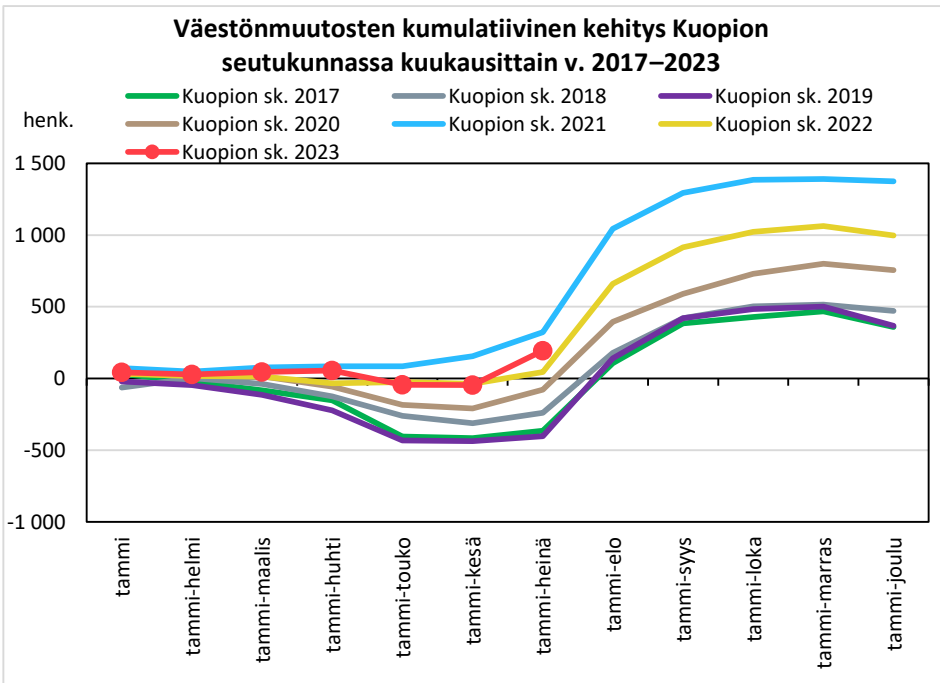

### Väestönmuutosten kumulatiivinen kehitys Pohjois-Savon maakunnassa kuukausittain v. 2017–2023

## KUOPION SEUTUKUNTA JA KUNNAT