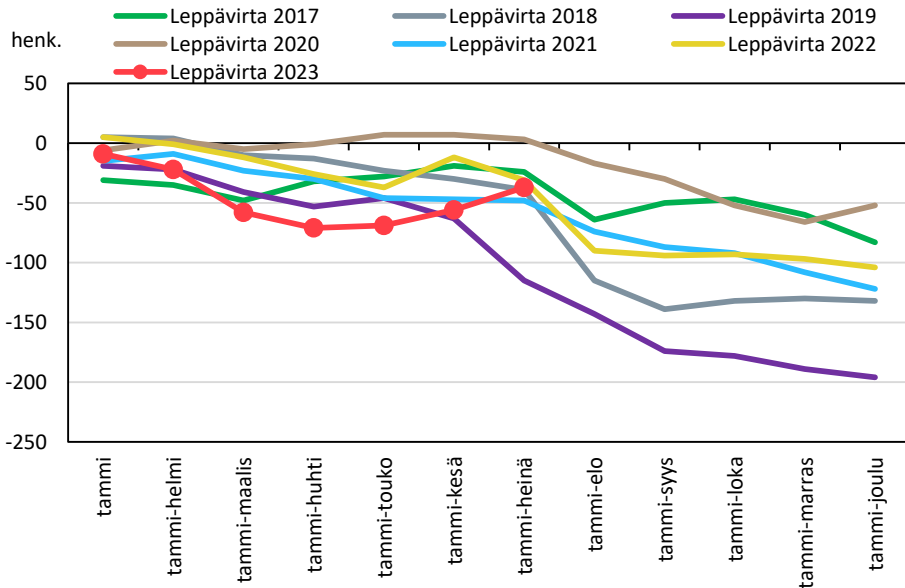

Väestönmuutosten kumulatiivinen kehitys Leppävirralla kuukausittain v. 2017–2023