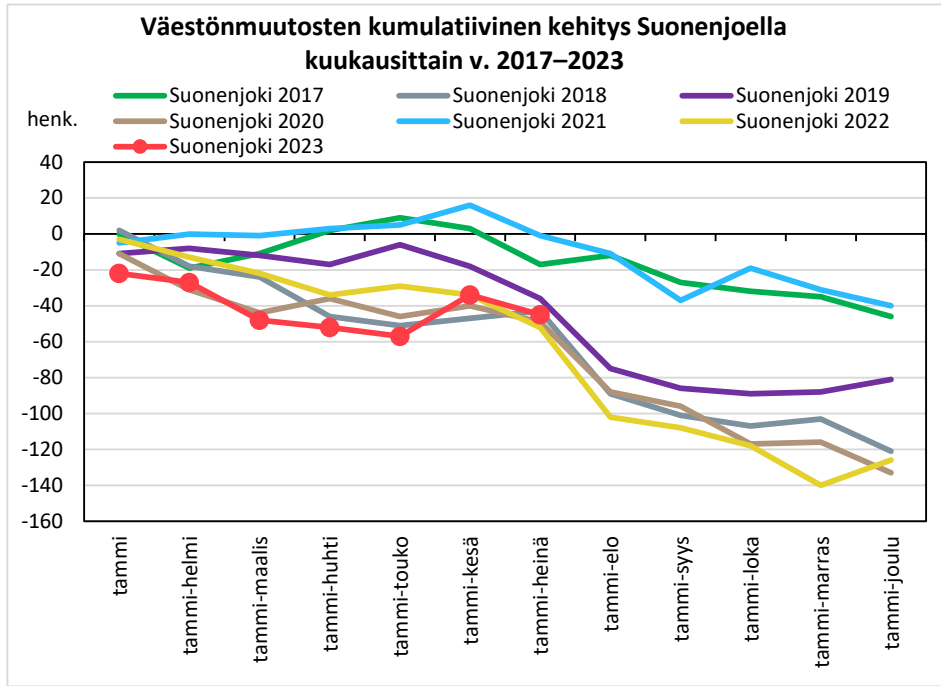

SISÄ-SAVON SEUTUKUNTA JA KUNNAT