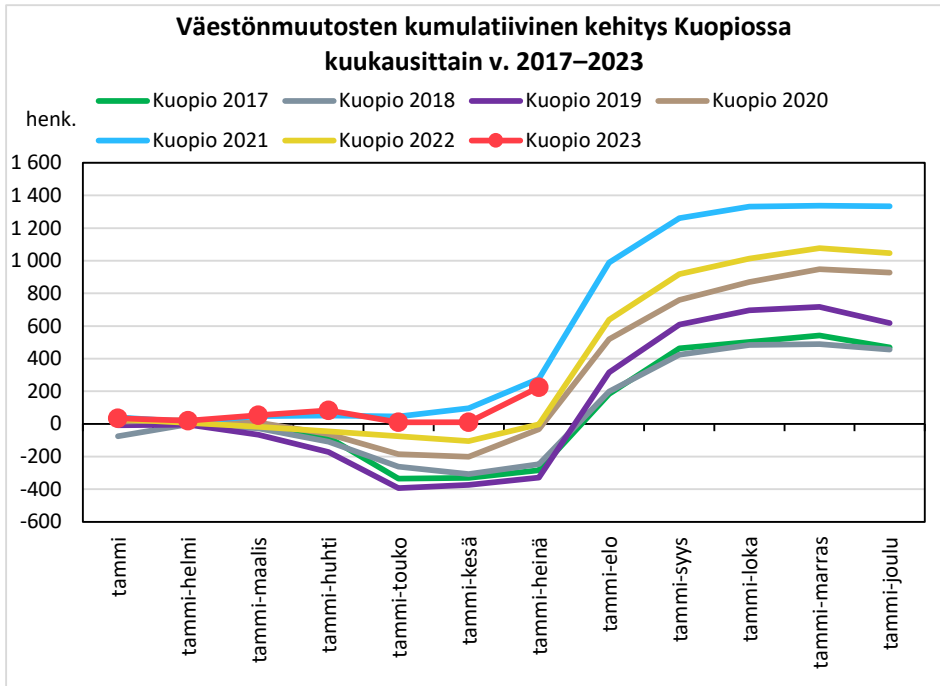

### Väestönmuutosten kumulatiivinen kehitys Pohjois-Savon maakunnassa kuukausittain v. 2017–2023

## KUOPION SEUTUKUNTA JA KUNNAT