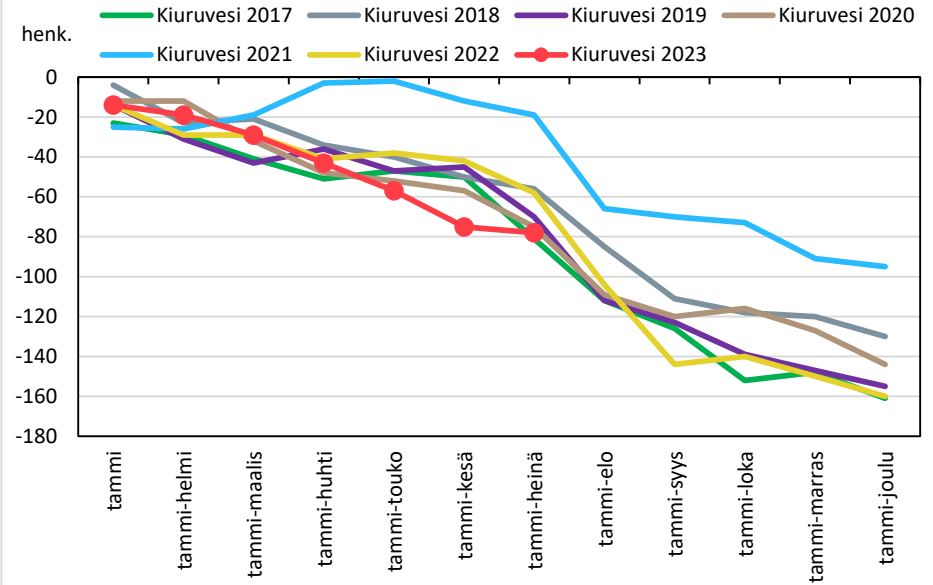

Väestönmuutosten kumulatiivinen kehitys Kiuruvedellä kuukausittain v. 2017–2023