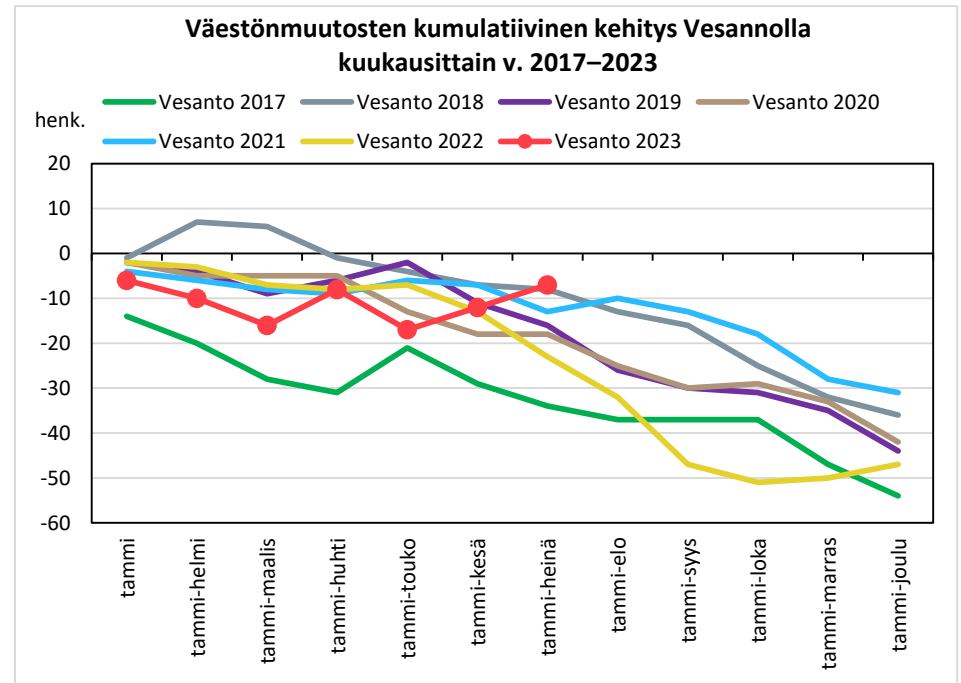

SISÄ-SAVON SEUTUKUNTA JA KUNNAT