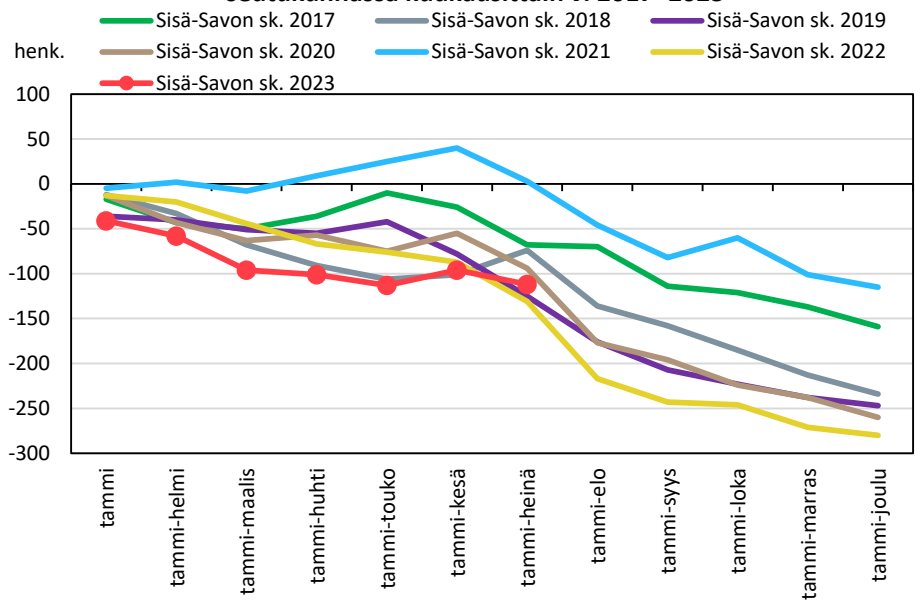

Väestömuutosten kumulatiivinen kehitys Sisä-Savon seutukunnassa kuukausittain v. 2017–2023