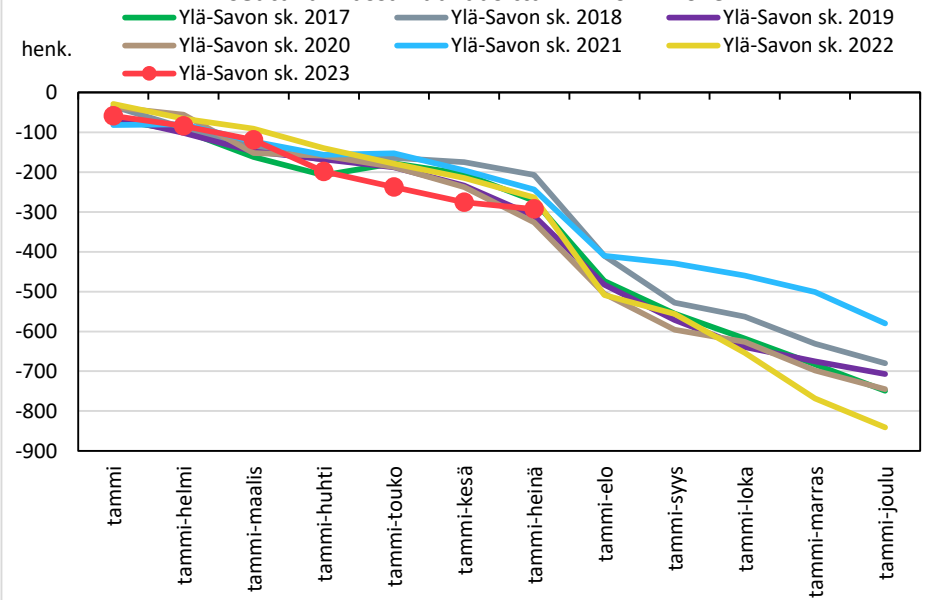

Väestönmuutosten kumulatiivinen kehitys Ylä-Savon seutukunnassa kuukausittain v. 2017–2023