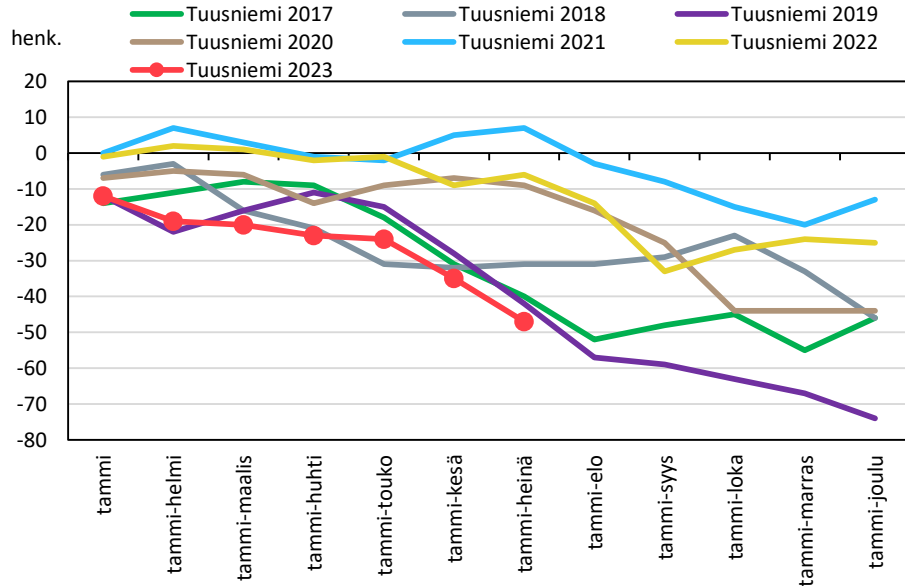

Väestönmuutosten kumulatiivinen kehitys Tuusniemellä kuukausittain v. 2017–2023