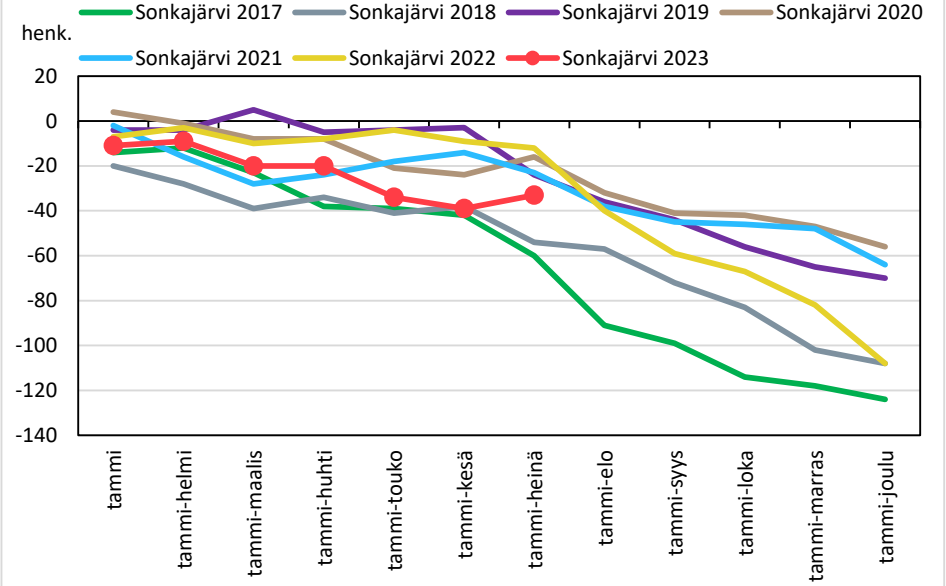

Väestönmuutosten kumulatiivinen kehitys Sonkajärvellä kuukausittain v. 2017–2023