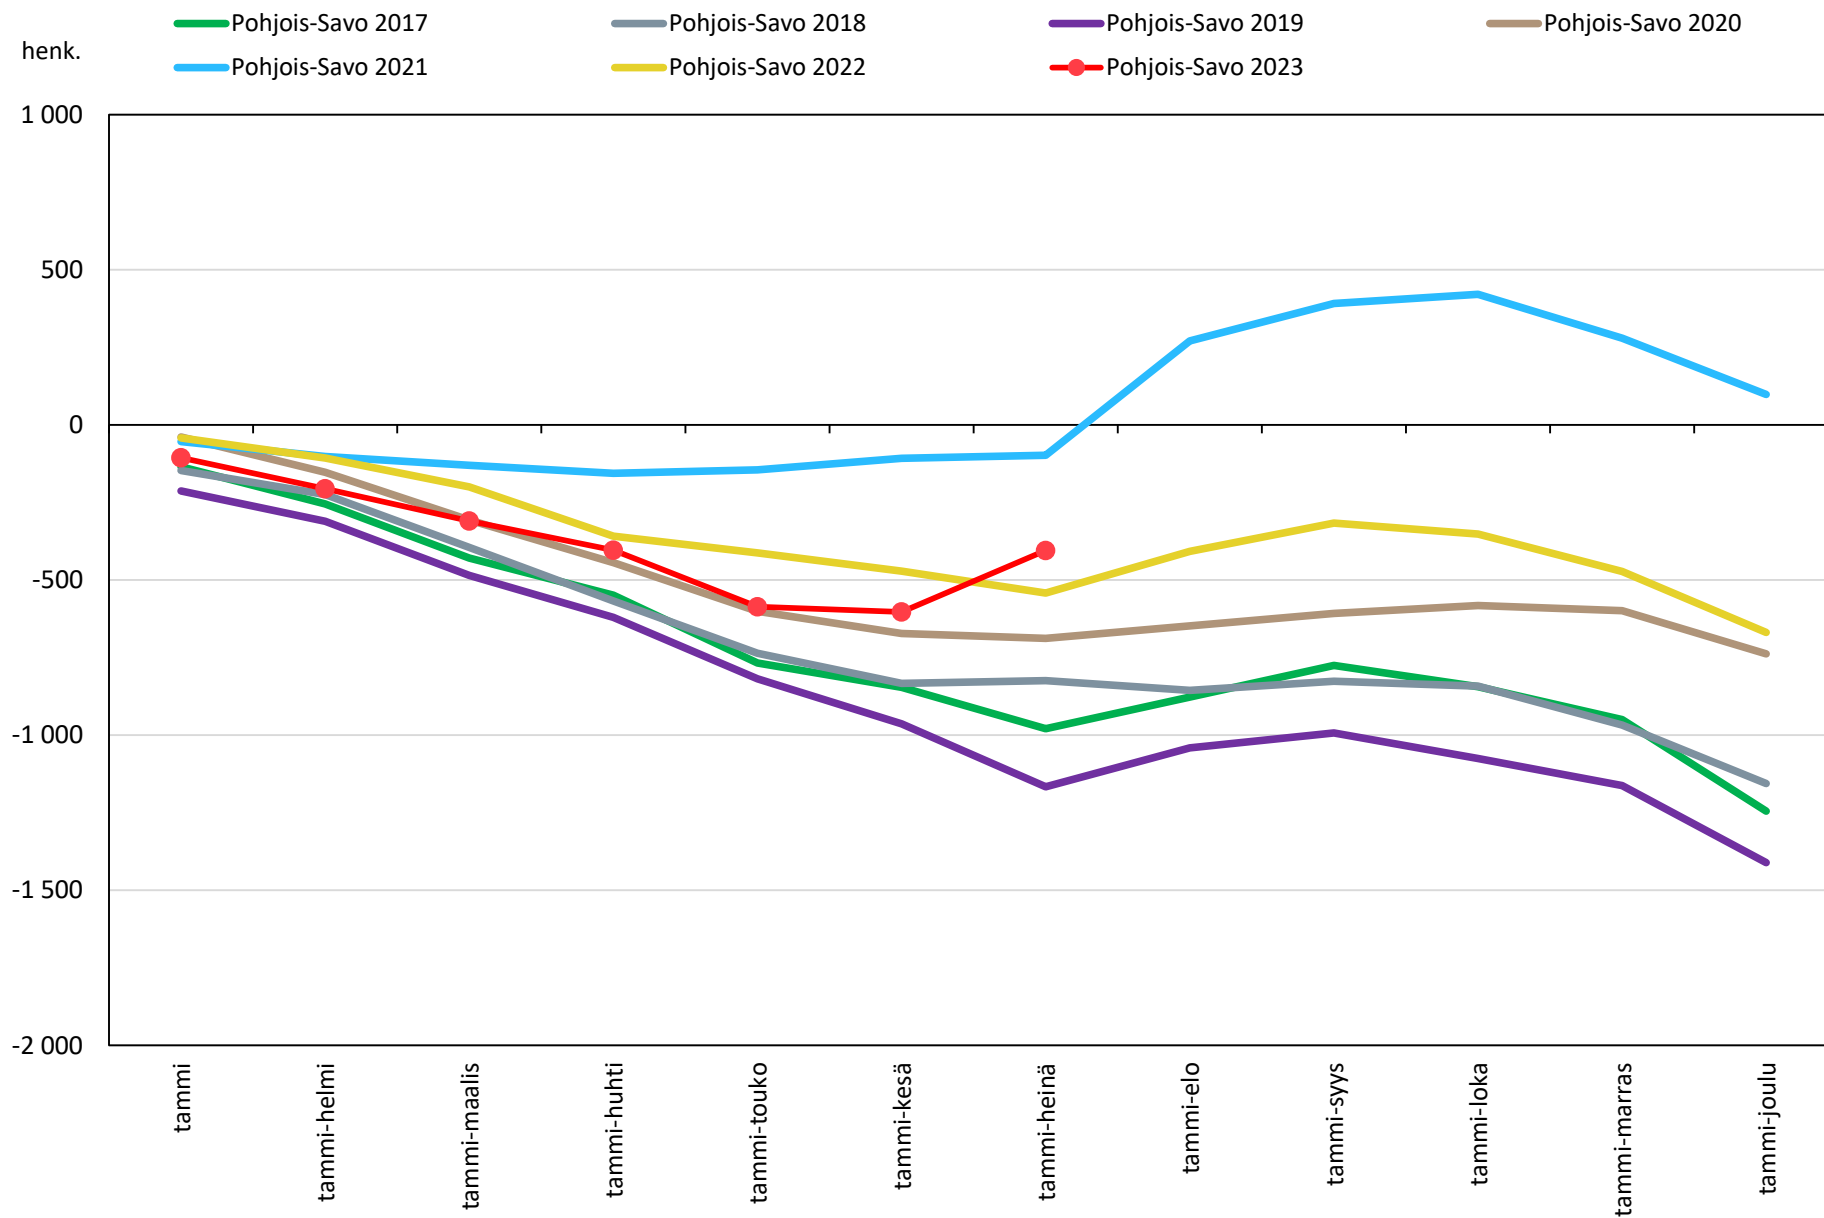

### Väestönmuutosten kumulatiivinen kehitys Pohjois-Savon maakunnassa kuukausittain v. 2017–2023