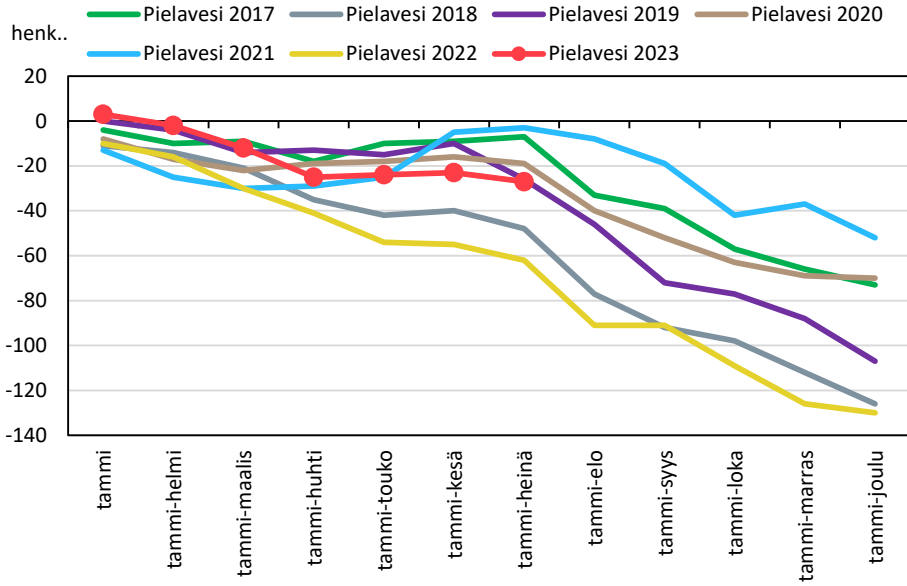

Väestönmuutosten kumulatiivinen kehitys Pielavedellä kuukausittain v. 2017–2023