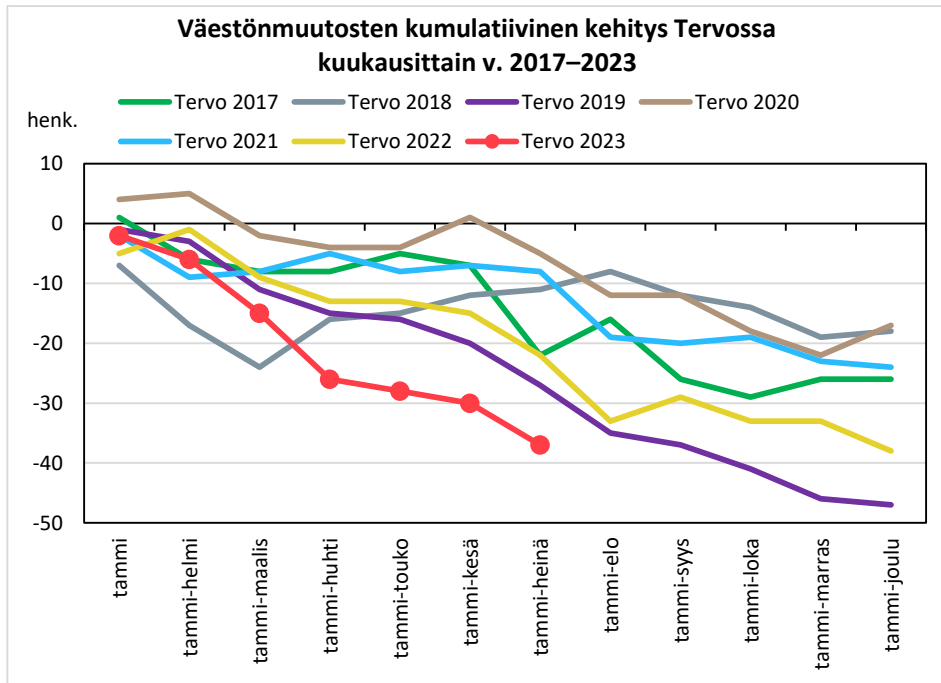

SISÄ-SAVON SEUTUKUNTA JA KUNNAT