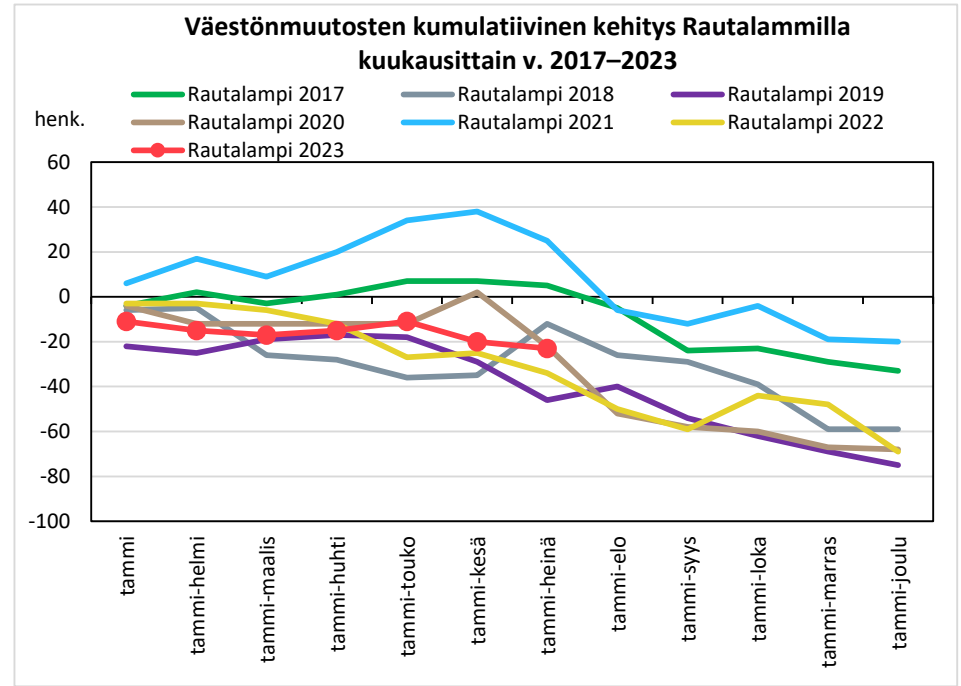

SISÄ-SAVON SEUTUKUNTA JA KUNNAT