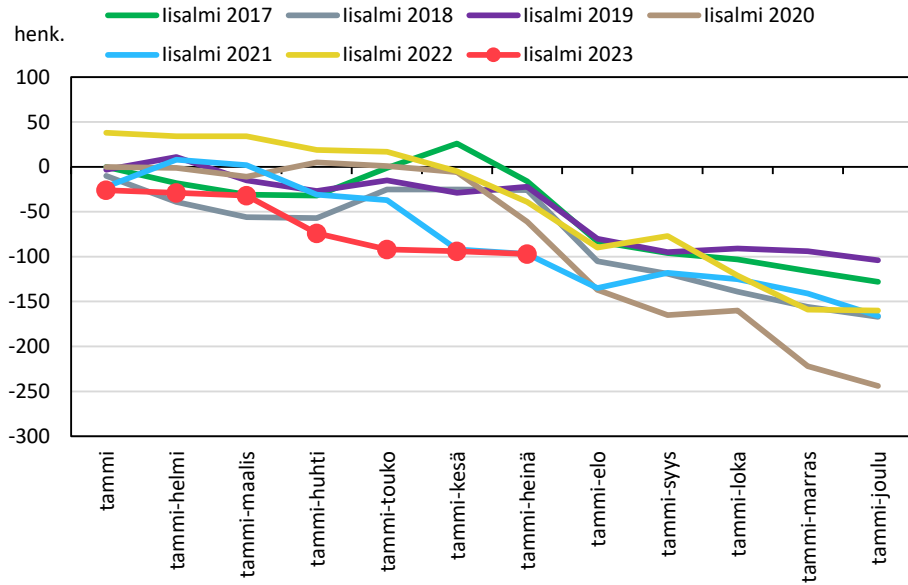

YLÄ-SAVON SEUTUKUNTA JA KUNNAT

Väestönmuutosten kumulatiivinen kehitys Iisalmessa kuukausittain v. 2017–2023